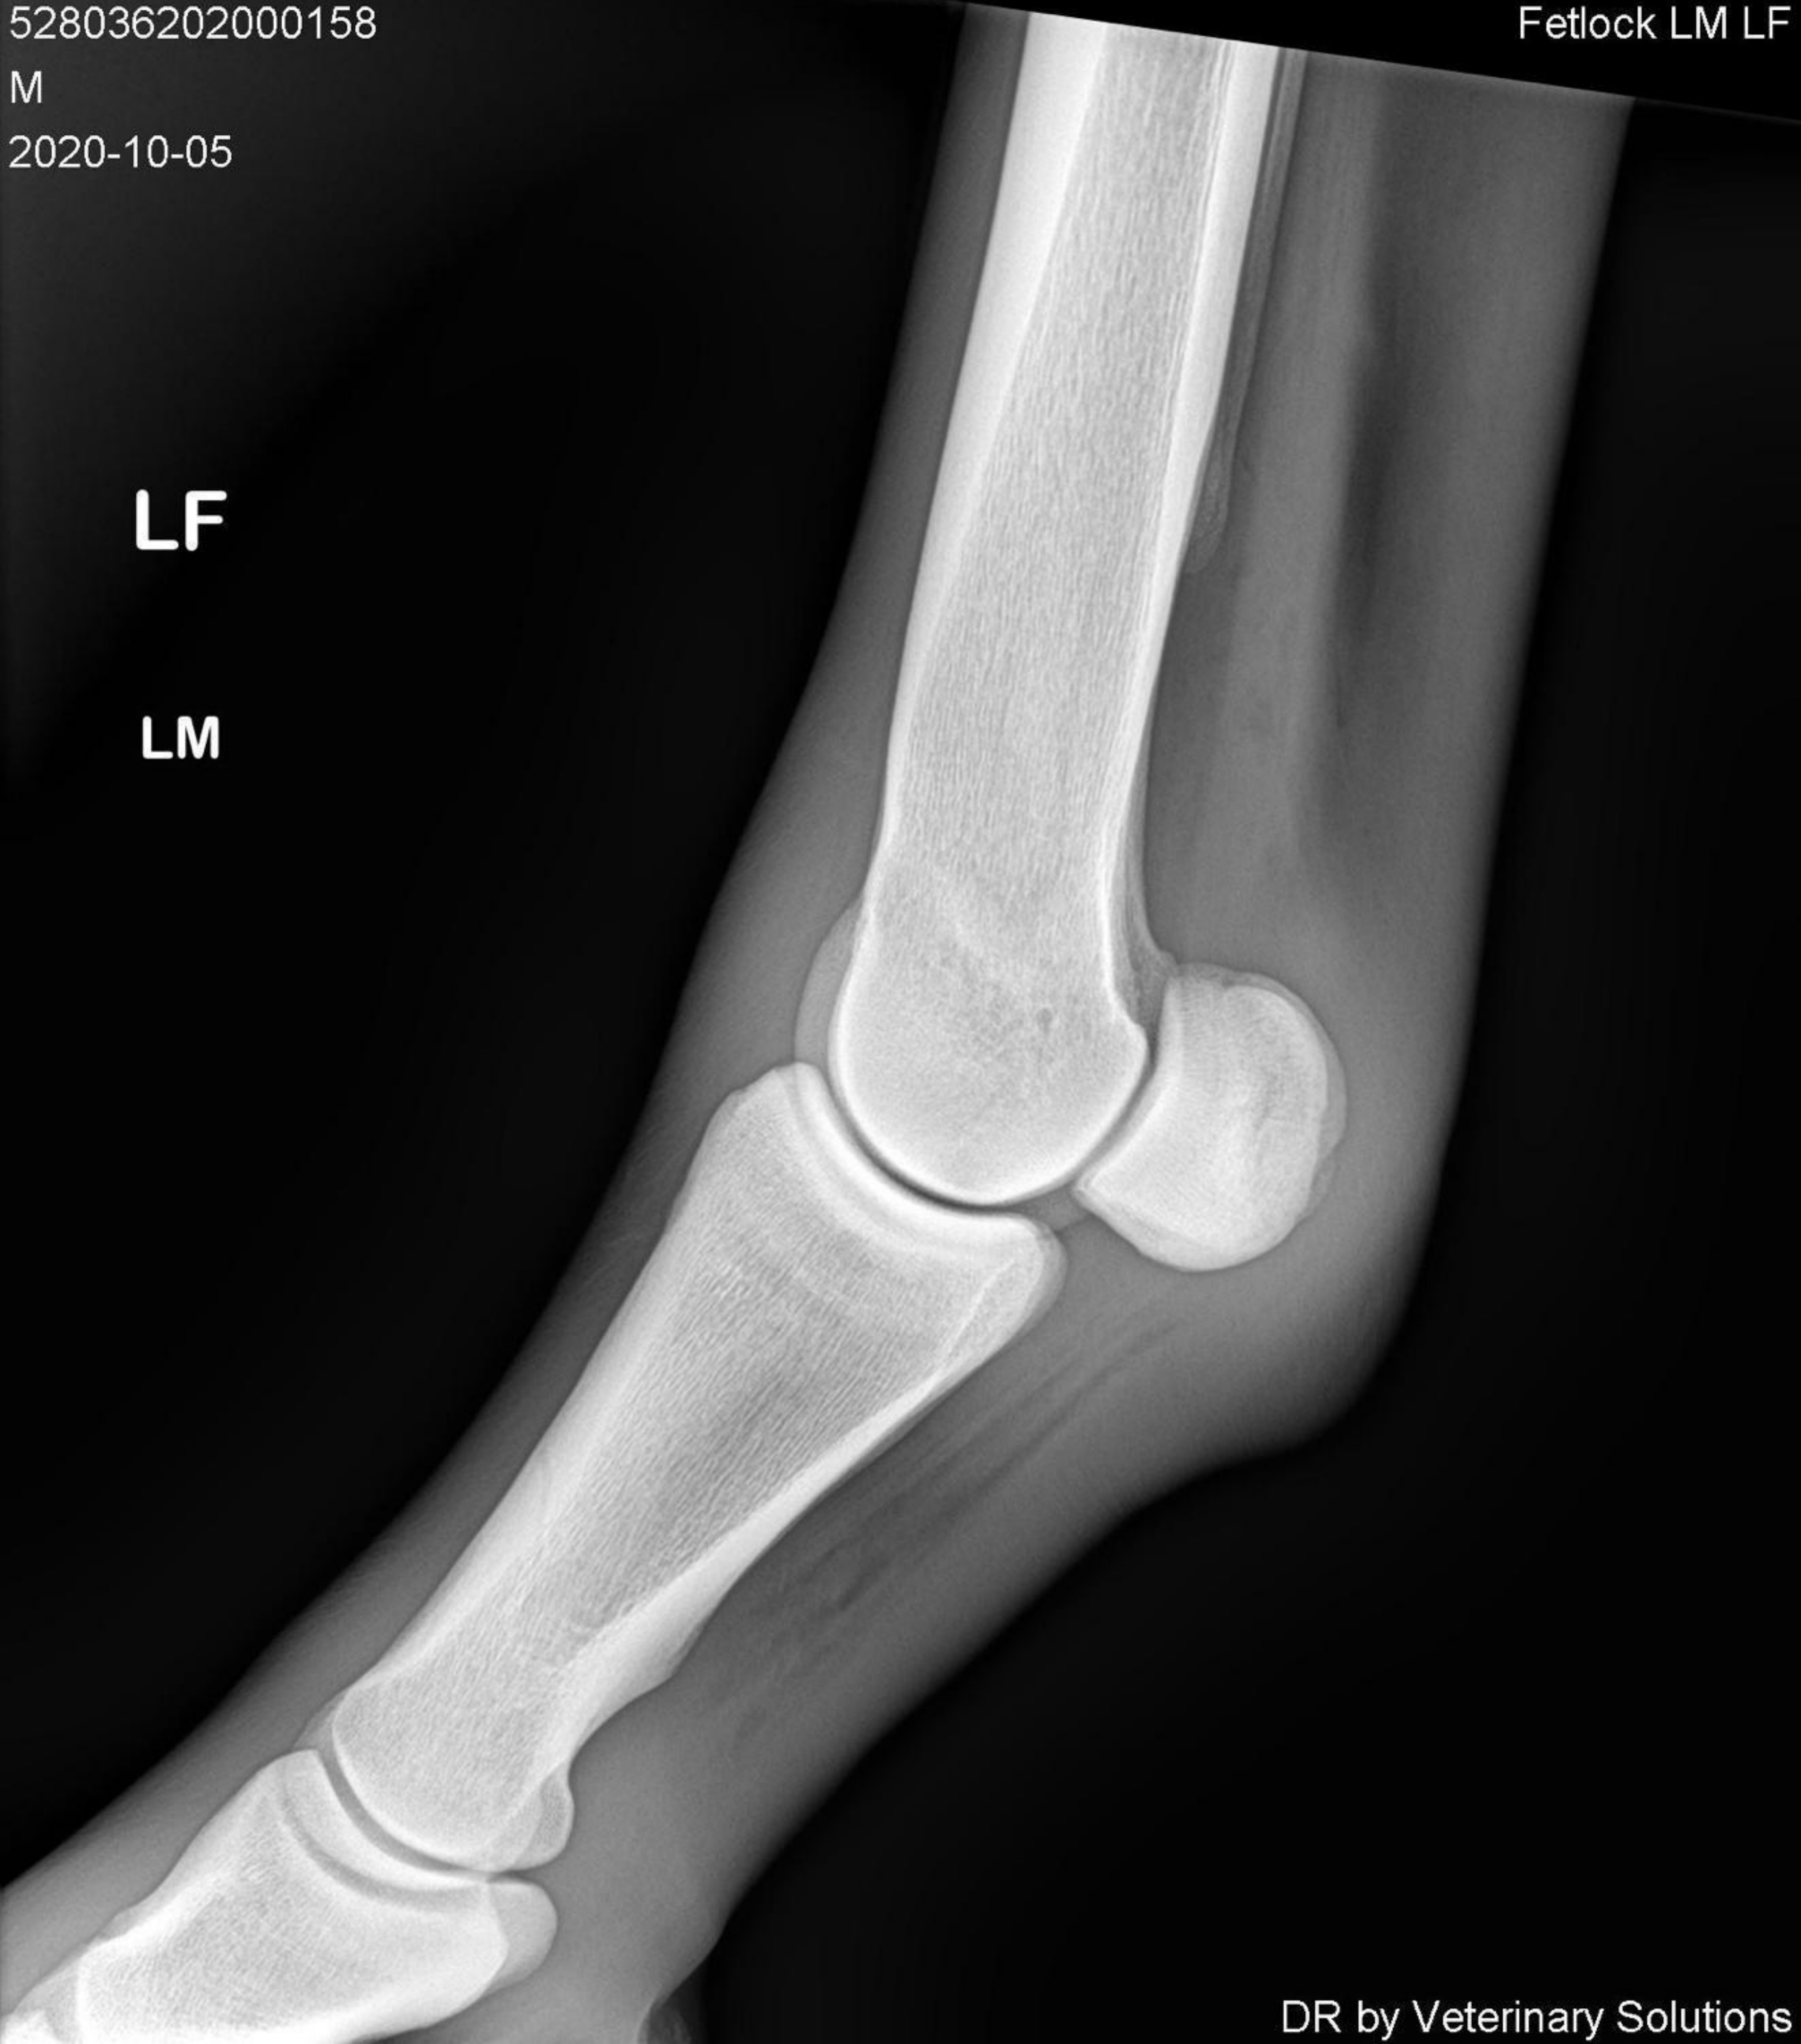

LM

Pavaroti van 't Cardosse

967000010285968

528036202000158

M

2020-10-05

Dr. Jules Wauters

06/09/2022